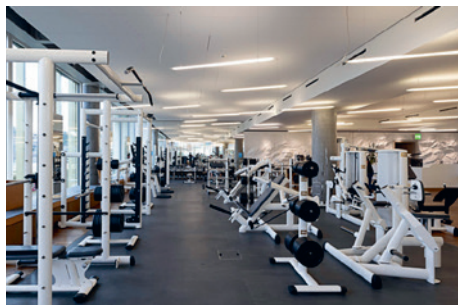

Die Sicherheit der Anlagen und der Personen, die sie nutzen, hat bei uns oberste Priorität. In Einrichtungen wie dem Fitnesspark Allmend und der medBase, die täglich stark frequentiert werden, ist es von grösster Wichtigkeit, dass die Elektroinstallationen nicht nur den aktuellen Normen entsprechen, sondern auch regelmässig auf ihre Funktionsfähigkeit und Sicherheit geprüft werden. Unsere gründlichen und qualitativ hochstehenden Elektrokontrollen sind ein wesentlicher Bestandteil dieser Sicherheitsmaßnahmen. Wir sind stolz darauf, einen Beitrag zum Schutz von Personen und Sachwerten in diesen viel genutzten Einrichtungen leisten zu können.